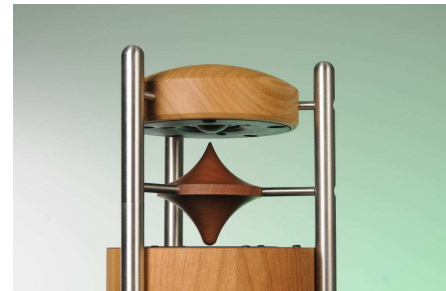

Diversamente dalle casse acustiche convenzionali o ai sistemi “surround” l’emanazione del suono dei Naturschallwandler avviene senza pressione e in modo indiretto.

Il suono si espande a sfera regolarmente da un punto centrale in tutte le direzioni e nello stesso tempo le onde riescono a penetrare tutto il corpo e creano un rilassamento profondo e un ottimo piacere di ascolto.

L’uditore si ritrova sul palcoscenico in mezzo alla musica.

Modello SUNRAY per piccoli e medi ambienti.

La riproduzione del suono è veramente sottile, precisa e armoniosa – anche ascoltando a volume basso. Con gli altoparlanti NATURSCHALLWANDLER la musica non si può solo udire, ma anche sentirla nel corpo in modo molto gradevole. E’ come se le vibrazioni della musica scorressero in ogni cellula del corpo. Ascoltando buona musica si può fare l’esperienza di fondersi e diventare uno con la musica.

Nonostante tutto questo né le orecchie né il corpo fisico sono esposti a una pressione del suono. Si crea una specie di “spazio sonoro” naturale nel quale le orecchie e le parti rilevanti del cervello ricevano lo stimolo di ascoltare e individuare il suono in modo naturale e corretto. Questo porta a un migliore orientamento acustico nello spazio.